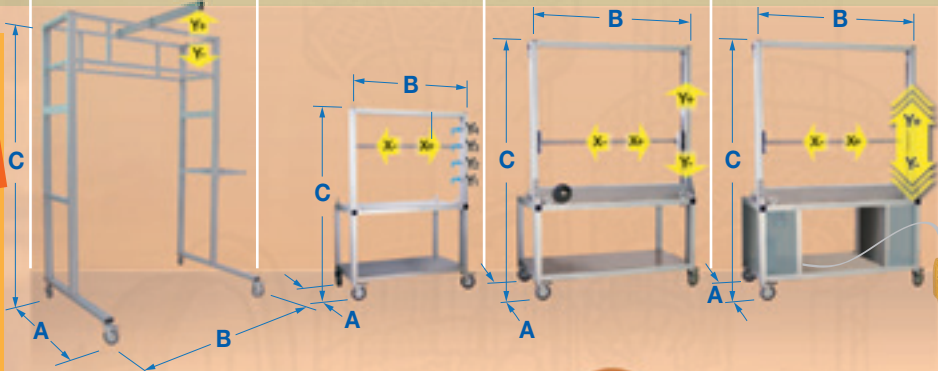

### Porter

Assi di lavoro		Porter basic	Porter standard	Porter plus	Porter executive
Asse X	Movimento	/	scorrimento manuale	scorrimento manuale	scorrimento manuale
Asse Y	Movimento	scorrimento manuale	posizioni fisse	servo manuale	motorizzato
Capacità di lavorazione					
Coppia supportata	Nm (Ft Lb)	/ /	250 (184)	250 (184)	250 (184)
Peso supportato	Kg (Lb)	40 (88)	150 (330)	150 (330)	150 (330)
Corsa orizzontale	X mm (inches)	/ /	600 (23)	1000 (39)	1000 (39)
Corsa verticale	Y mm (inches)	1700 (67)	480 (19)	950 (37)	950 (37)
Dimensioni					
Lunghezza (profondità)	A mm (inches)	1200 (47)	500 (20)	700 (28)	700 (28)
Larghezza	B mm (inches)	1600 (63)	900 (35)	1400 (56)	1400 (56)
Altezza	C mm (inches)	2600 (102)	1510 (59)	2030 (80)	2030 (80)
Peso	Kg (Lb)	70 (155)	40 (89)	81 (179)	113 (250)
Colori		Alluminio anodizzato	Alluminio anodizzato	Alluminio anodizzato	Alluminio anodizzato

**Ergonomico  
Sicuro  
Sostegno all'operatore**

I carrelli della serie **Porter** sono stati progettati per scaricare la reazione del motore dando sostegno all'operatore e si caratterizzano per ergonomia e sicurezza.